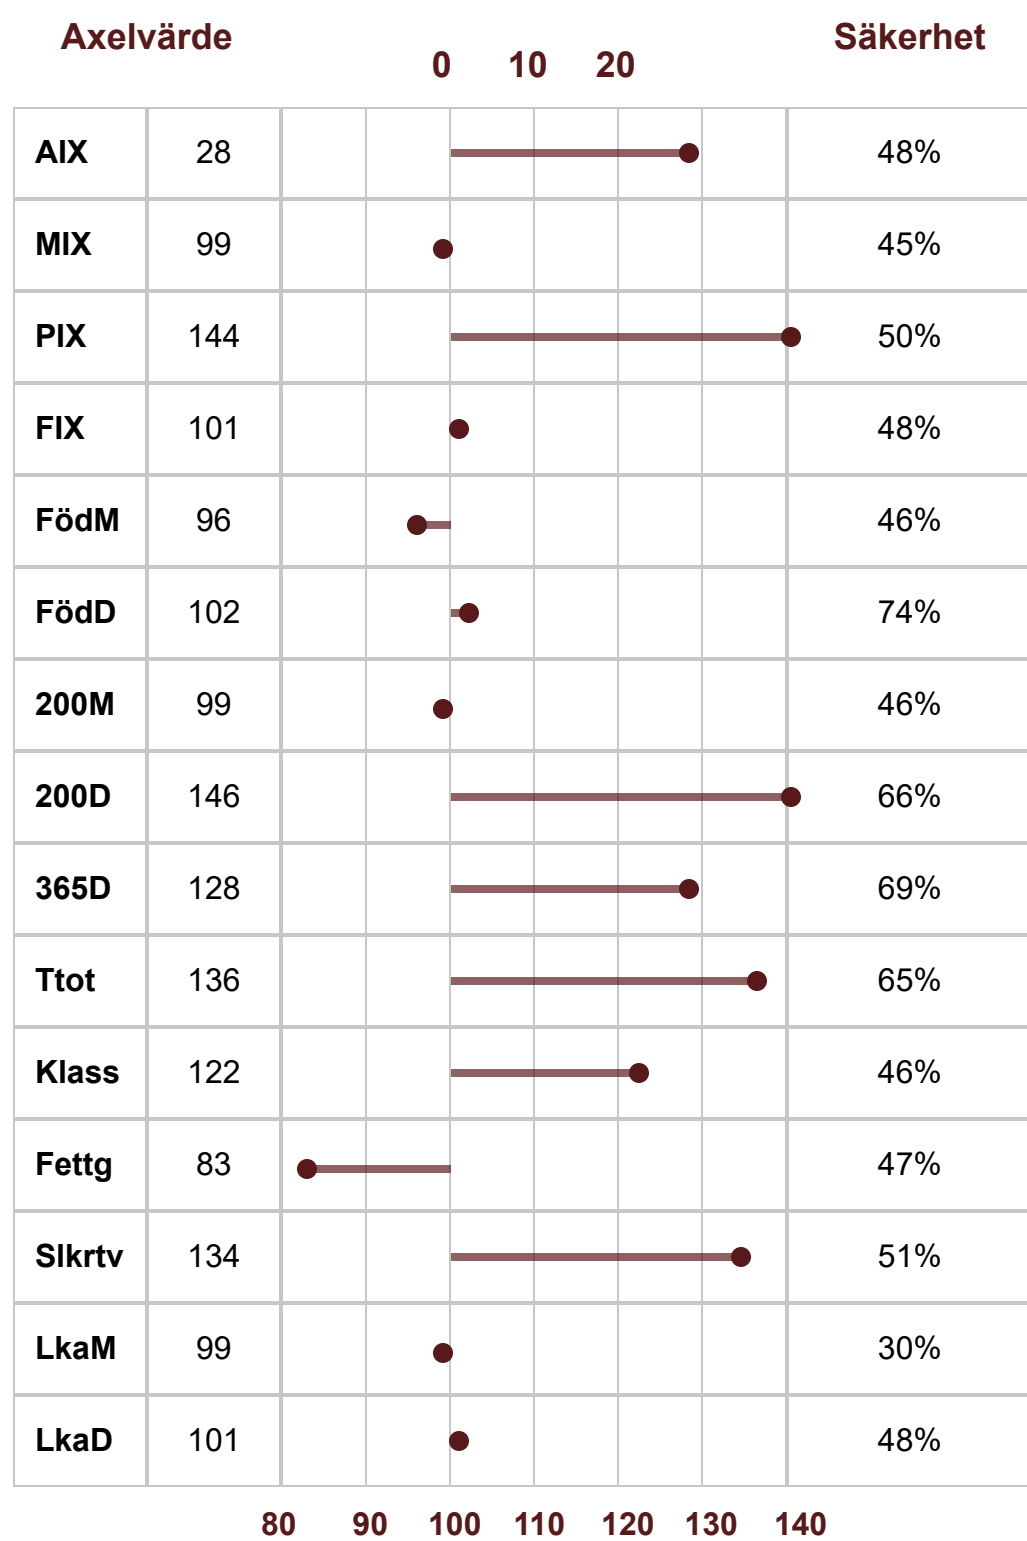

Charolais

P-Tal: 112

K.nr: 76

2433 SENATOR AV NYBO

Född: 2021-02-13

2433 SENATOR AV NYBO

Kombinationen Legend ? Ikea som far och morfar har visat sig mycket framgångsrik. I årets omgång delar Senator denna med Stoneridge och från förra året både Ralf P-118 och Rapp P-116, alla från Nybo. Legend kombinerar utmärkt exteriör och höga avelsindex, Ikea tillför mjölkegenskaper och tillväxt. Mmf Cognac av Qvallsta T-103 en av många prövade söner till semintjuren och exteriörnedraren Viking T-108.

P-Tal	112	Klövstatus	(S)
T-tal	103	Testikelmått	36
Tillväxt g/dag	1805	Korshöjd	133
Födelsevikt	49	RP1	F
200D	327	PA	F
365D	630	BH2	F
Hornstatus	Pp	HY	F
Marmorering	2,5 (-0,3)	DD	F
Fettdjup	0,4 (-0,1)	MD	
Muskeldjup	8,4 (0,4)		

	Linjär exteriör	Poäng	Optimum			
Bogbredd		8	7	KROPP 79	HELHET 79	
Bröstdjup		6	7			
Överlinje		6	7			
Korslutning		6	5			
Korslängd		5	9			
Korsbredd		7	8			
Storlek		6.9	8			
Harmoni		5	9			MUSKLER 82
Ryggbredd		7	8			
Ländbredd		7	8			
Ryggmuskellängd		3	9			
Lårbredd		8	8			
Innerlår		7	8			
Lårdjup		4	9	BEN 76		
Lårfyllnad		7	8			
Hasvinkel		6	5			
Kotvinkel		4	5			
Ben bakifrån		6	8			
Frambensställning		5	8			
Skelettgrovlek		5	5			
Rörelser		4	9			